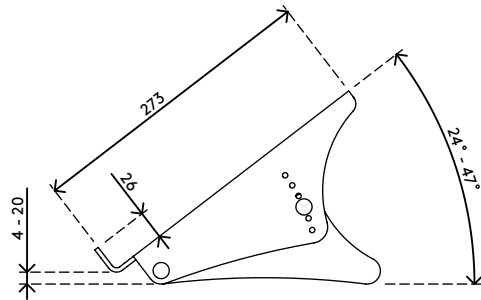

addit

6 kg

Addit Notebookerhöhung - verstellbar 450

2016/11/23

49.450

395 x 295 x 120 mm

1 pcs

helles Acryl

1,1 kg

805410494506