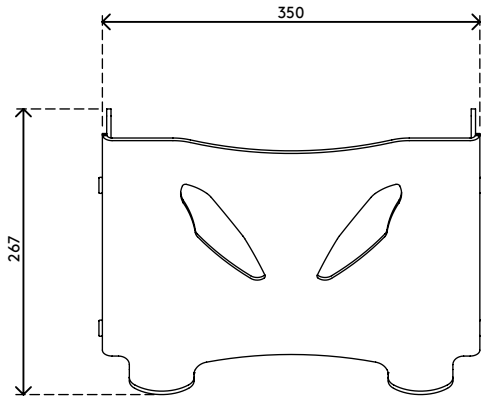

49.450

Addit Notebookerhöhung - verstellbar 450

Diese höhenverstellbare Notebookerhöhung aus Acryl neigt und hebt den Bildschirm eines Notebooks auf Augenhöhe. Das macht es leichter und angenehmer längere Zeit an Ihrem Notebook zu arbeiten. Diese Version verfügt über Aussparungen, die die Luftzufuhr zu den Lufteinlässen des Notebooks begünstigen. Zur Nutzung mit zusätzlicher Tastatur und Maus.

- Für Notebooks bis zu 15"
- Hebt ein Notebook auf Augenhöhe an
- Sämtliche Anschlüsse und Laufwerke des Notebooks bleiben zugänglich
- 4 mm dickes, durchsichtiges Acryl

- Max. Tragkraft 6 kg
- Zur Nutzung mit zusätzlicher Tastatur und Maus
- Höhenverstellbar von 134 - 204 mm in 5 Schritten
- Abmessungen (B x T x H): 350 x 270 x 134 - 204 mm

addit

6 kg

Addit Notebookerhöhung - verstellbar 450

2016/11/23

49.450

 395 x 295 x 120 mm

 1 pcs

 helles Acryl