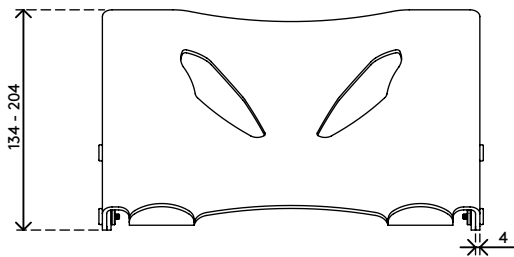

49.450

Addit Notebookerhöhung - verstellbar 450

Diese höhenverstellbare Notebookerhöhung aus Acryl neigt und hebt den Bildschirm eines Notebooks auf Augenhöhe. Das macht es leichter und angenehmer längere Zeit an Ihrem Notebook zu arbeiten. Diese Version verfügt über Aussparungen, die die Luftzufuhr zu den Lufteinlässen des Notebooks begünstigen. Zur Nutzung mit zusätzlicher Tastatur und Maus.

- Für Notebooks bis zu 15"
- Hebt ein Notebook auf Augenhöhe an
- Sämtliche Anschlüsse und Laufwerke des Notebooks bleiben zugänglich
- 4 mm dickes, durchsichtiges Acryl

- Max. Tragkraft 6 kg
- Zur Nutzung mit zusätzlicher Tastatur und Maus
- Höhenverstellbar von 134 - 204 mm in 5 Schritten
- Abmessungen (B x T x H): 350 x 270 x 134 - 204 mm

addit

6 kg

Addit Notebookerhöhung - verstellbar 450

2016/11/23

49.450

 395 x 295 x 120 mm

 1 pcs

 helles Acryl